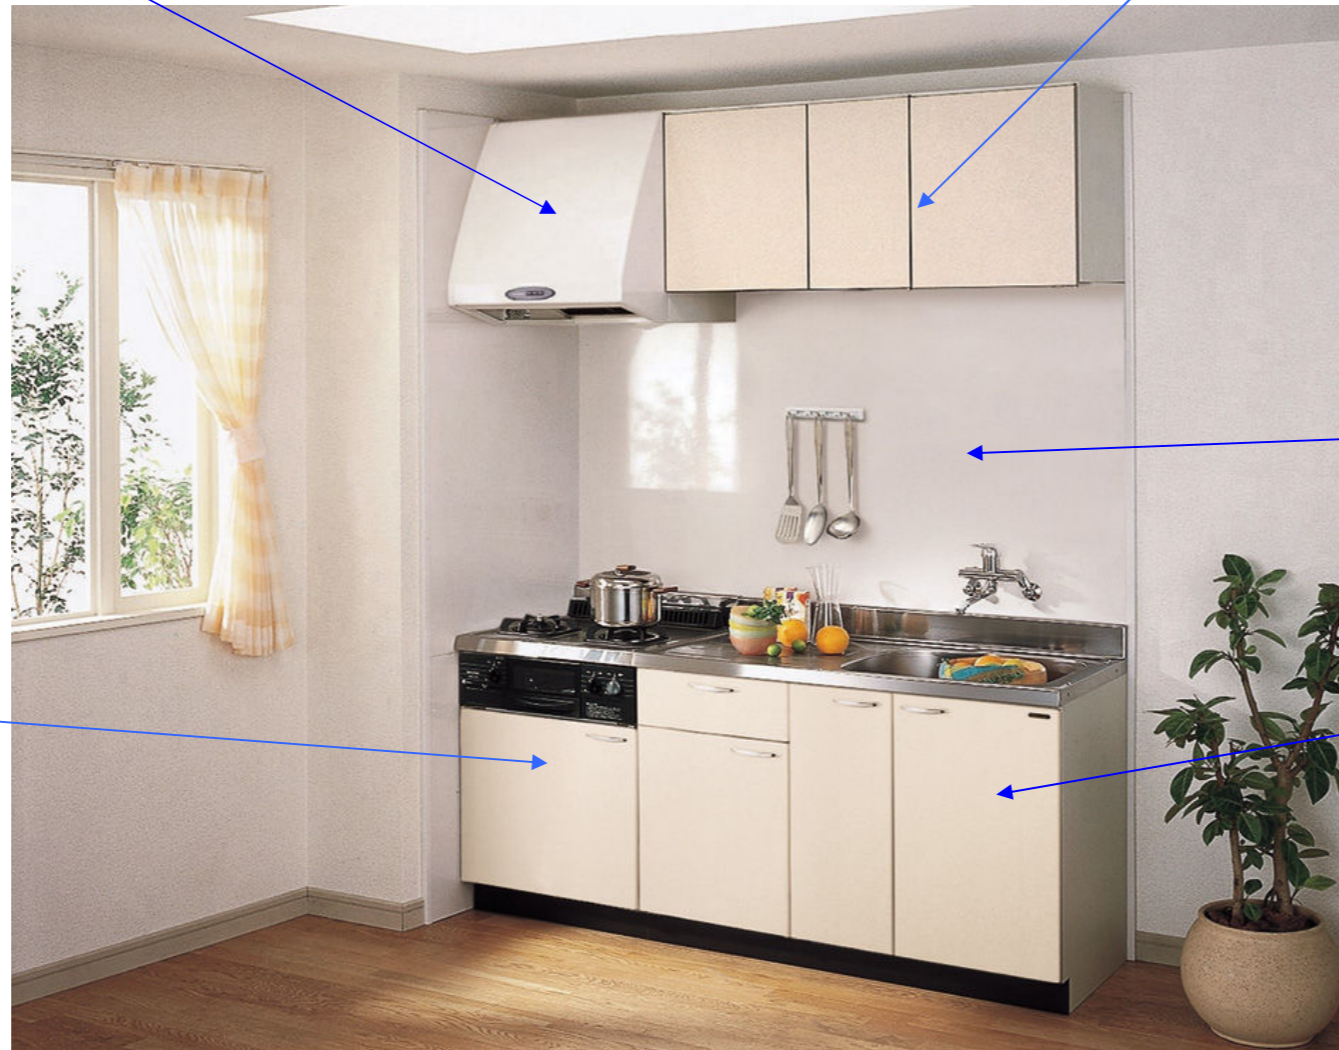

木製キッチンセット P型

《深型レンジフード/
シロッコファン》

VU-601

カラーは
ブラック

セットイメージ

《吊戸棚》

T-90PC

T-30PC

【ホーローキッチンパネル】

《ガス台》

PCG-60

《間口100cmシンク》

PC-100(L・R)

扉カラー

ナチュラル